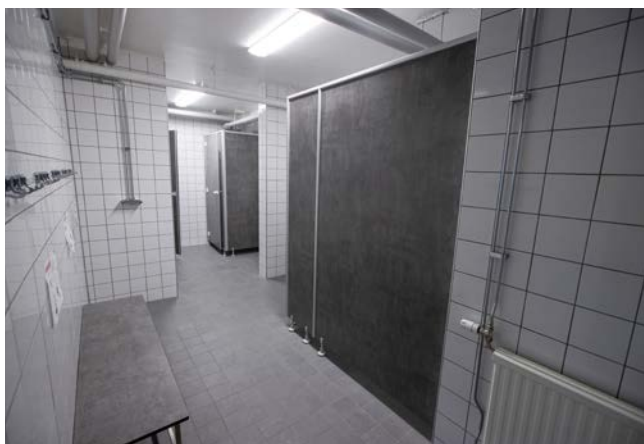

Lamiroc
COMPONENTS

LamiRoyal

Det enda skärmsystemet med
svensktillverkad laminat

Brinova Arena,
Karlskrona.

LamiRoyal det självklara valet

För dig som tänker lokalt och hållbart

LamiRoyal är det enda skärmsystemet med svensktillverkat laminat. Skärmarna har inga fasta format eller moduler utan specialanpassas efter era önskemål.

LamiRoyal är med sina egenskaper specialanpassat till våt och hygienutrymmen och produceras i enlighet med den europeiska standarden EN 438.

Hagaskolan, Umeå.

LamiGraphiqs, Skellefteå Airport.

Optimerat för snabbt och enkelt montage

Med stort utbud på färger och mönster

- LamiRoyal är marknadsledande när det gäller tålighet mot vätskor, slag och repor.
- LamiRoyal är enkla att montera, har låg vikt och alla komponenter ingår för montage.
- LamiRoyal har ett stort utbud av färger och mönster. Du kan även använda LamiGraphiqs med egen bild intryckt i laminaten.
- LamiRoyal är klimatsmart då den är lokalproducerad, har lång livslängd och låg miljöpåverkan.
- Laminaten är certifierat i enlighet med FCS och PEFC.