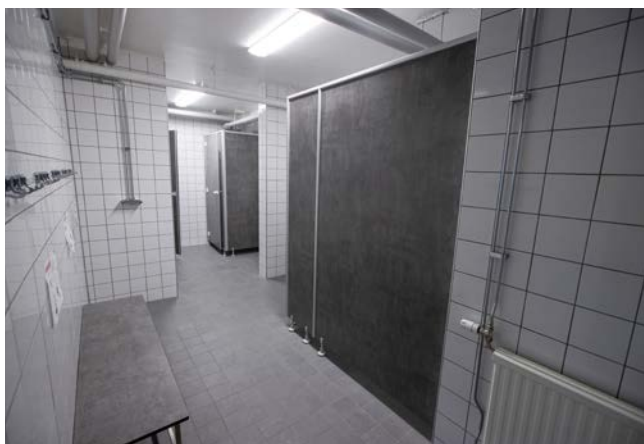

LamiRoyal är med sina egenskaper specialanpassat till våt- och hygienutrymmen och produceras i enlighet med den europeiska standarden EN 438.

Hagaskolan, Umeå.

LamiGraphiqs, Skellefteå Airport.